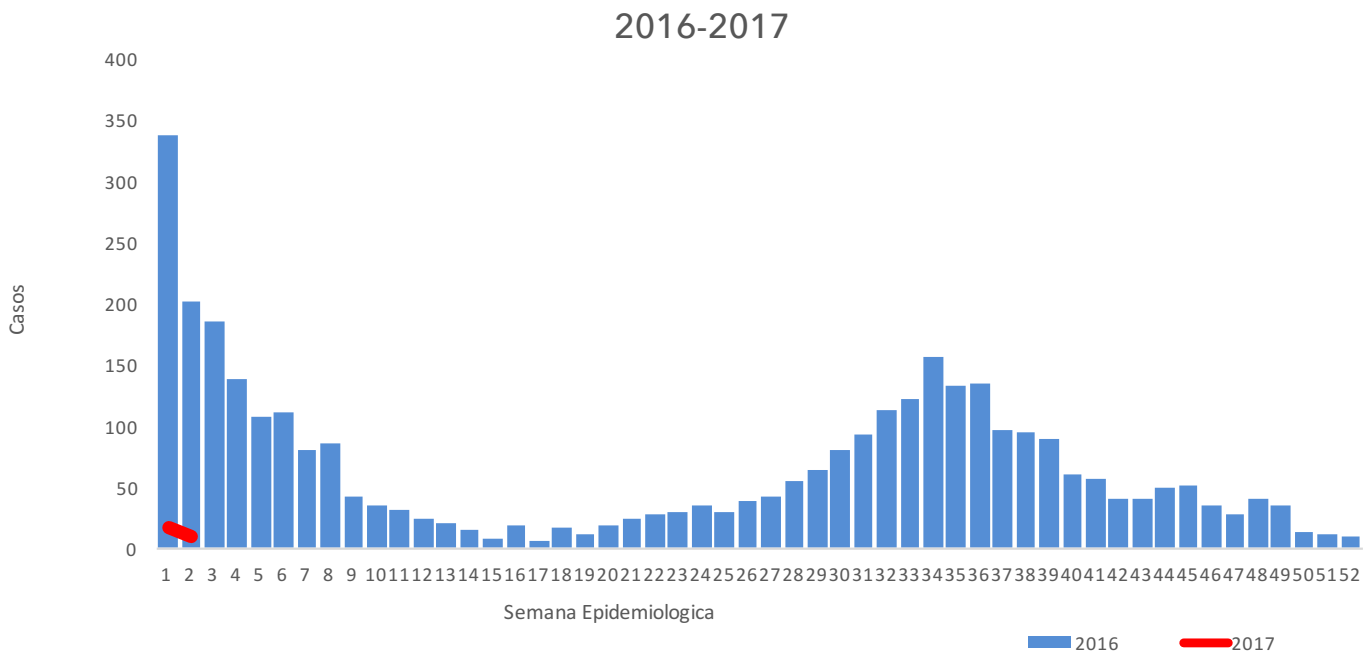

Criaderos potenciales abordados:

Eliminados

36.646

Tratados
79 289

Total: 115.935

Casas visitadas

31 956

Casas Fumigadas

13 984

Criaderos con

huevecillos o larvas

1770

Descartados:79

Confirmados: 37 Total de casos Notificados: **206**

Casos importados de Síndrome Congénito asociado a Zika: **0**

Autóctonos	Confirmados	0	0	0
	Probables	CASOS DE SINDROME CONGÉNITO ASOCIADOS A ZIKA CASOS PROBABLES 0	CASOS DE SÍNDROMES NEUROLÓGICOS ASOCIADOS A ZIKA CASOS PROBABLES 0	MUJERES EMBARAZADAS CASOS PROBABLES 9

Chikungunya

Tendencia de casos de Chikungunya, por semana Epidemiológica

Cantones con mayor tasa de incidencia notificada de Chikungunya
Semanas 1-2, 2017

Cantón	Casos	Tasas (x10.000)
Bagaces	4	18
Puntarenas	2	2
Cañas	2	6
Parrita	1	5
Abangares	1	5
Poas	1	3
Carrillo	1	2
Siquirres	1	2