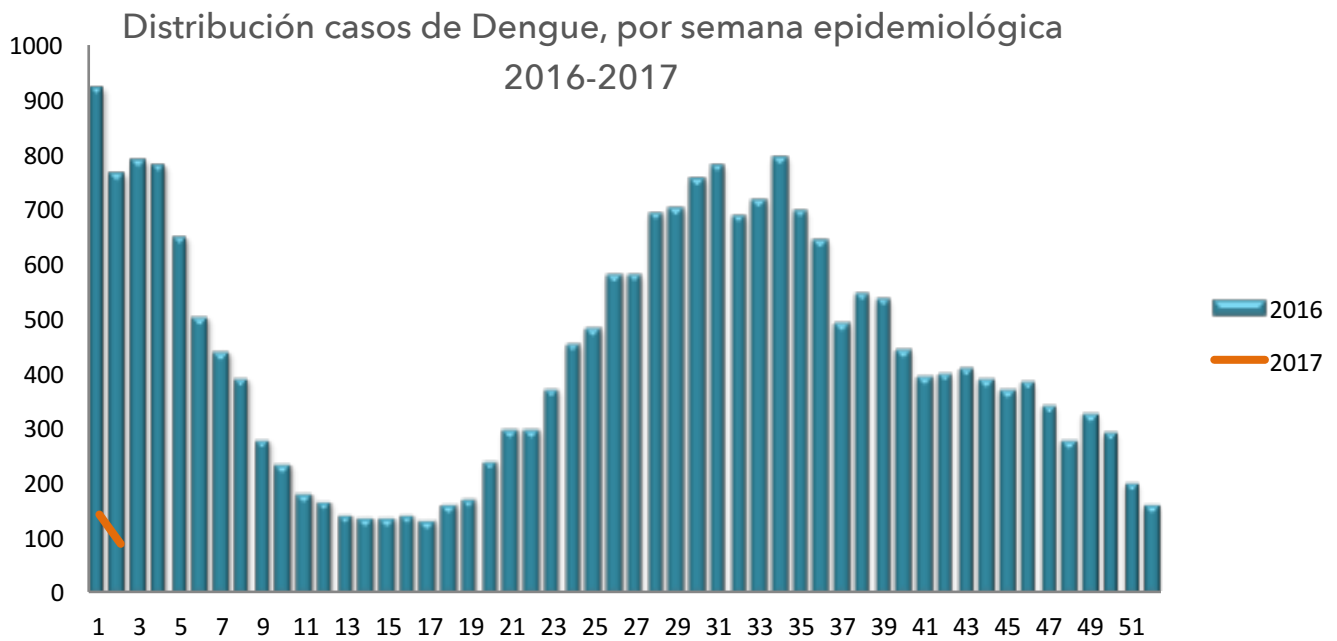

Chikungunya

Tendencia de casos de Chikungunya, por semana Epidemiológica

Cantones con mayor tasa de incidencia notificada de Chikungunya
Semanas 1-2, 2017

Cantón	Casos	Tasas (x10.000)
Bagaces	4	18
Puntarenas	2	2
Cañas	2	6
Parrita	1	5
Abangares	1	5
Poas	1	3
Carrillo	1	2
Siquirres	1	2

Casos a la semana 2
del 2017

538

Casos a la Semana 2
del 2016

27

Tasa País: 0,5 por
100.000 habitantes

Dengue

10 Cantones con mayor tasa de incidencia notificada de Dengue Semanas 1-2 , 2017

Cantón	Casos	Tasa (x10.000)
Hojancha	4	5
Atenas	9	3
Talamanca	11	3
Siquirres	17	3
Esparza	7	2
Garabito	4	2
Abangares	3	2
San Mateo	1	1
Turrialba	10	1
Bagaces	3	1

Tasa País: 4,6 por 100.000 habitantes

Casos a la Semana 2 del 2016

1669

Casos a la semana 2 del 2017

228

Casos reportados de enfermedades transmitidas por vectores en los 26 cantones con mayor actividad* en las últimas dos semanas, 2016 y primera 2017